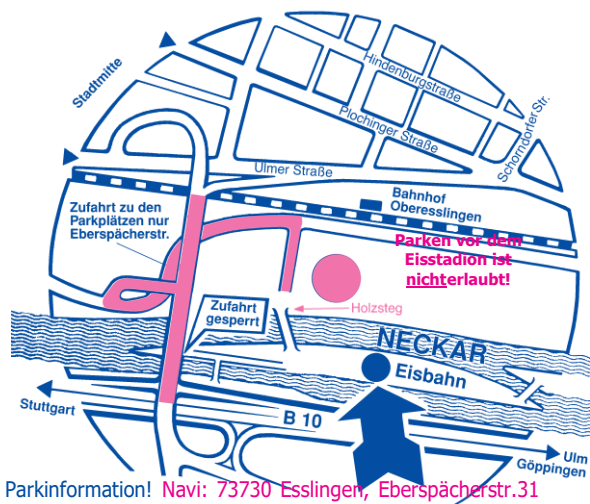

Info der Eissportgemeinschaft Esslingen e.V.  
Trägerverein des Richard-Hirschmann-Eisstadions:

Eishockey, Eiskunstlauf und  
Eisstocksportunter Anleitung von  
erfahrenen Trainern.

Eiskunstlauf Interessenten melden sich am Montag  
oder Freitag um 16:15 Uhr bei Frau Fingerle.

Weitere Informationen erhalten Sie an der Eisbahnkasse.  
Telefon 01525 4806442  
e-mail: info@esg-esslingen.de

Achtung Eishockeyspiele:  
Bitte den Aushang und die Tagespresse beachten!

S-Bahn S1: „Oberesslingen“  
Linienbus Nr. 101 aus Esslingen  
Linienbus Nr. 114 aus Aichwald Haltestelle Indexstrasse“  
Linienbus Nr. 113 aus Berkheim Haltest.„Adenauer-Brücke“