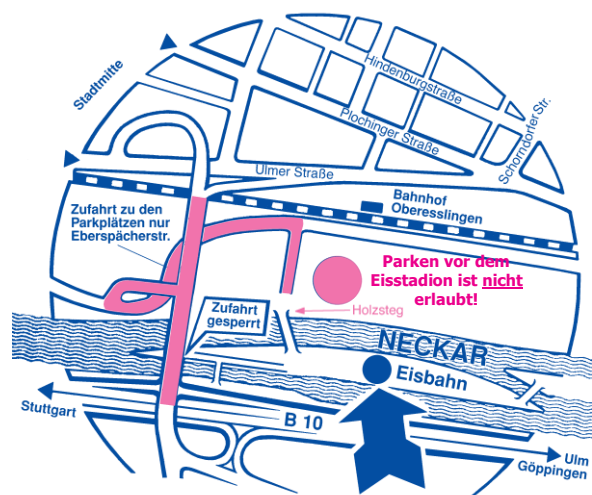

Linienbus Nr. 101 aus Esslingen

Linienbus Nr. 114 aus Aichwald
Haltestelle „Indexstrasse“

Linienbus Nr. 113 aus Berkheim
Haltestelle „Adenauer-Brücke“

Parkinformaton! Navi: 73730 Esslingen, Eberspächerstr.31