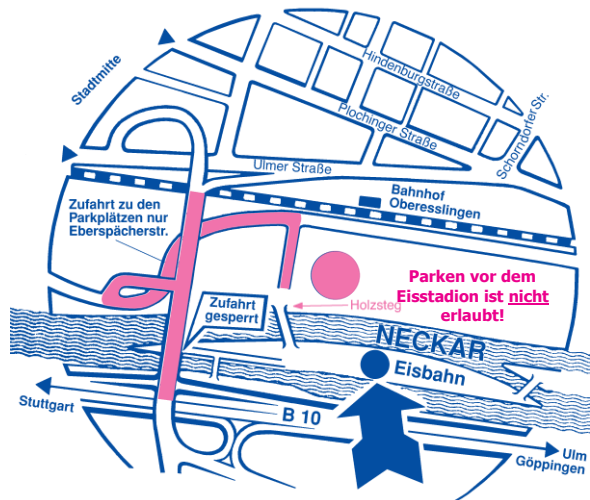

Info der Eissportgemeinschaft Esslingen e.V.
Trägerverein des Richard-Hirschmann-Eisstadions:

Eishockey, Eiskunstlauf und Eisstocksport
unter Anleitung von erfahrenen Trainern.

Eiskunstlauf Interessenten melden sich am Montag
oder Freitag um 16:15 Uhr bei Frau Fingerle.

Eishockey Interessenten melden sich am Dienstag
und Donnerstag ab 17:00 Uhr beim Trainer
oder Abteilungsleiter Bernhard Fink.

Eisschützen Interessenten melden sich am Freitag
ab 21:00 Uhr bei dem Trainer Albrecht Bogner
oder per e-mail: eisstock@esg-esslingen.de

Weitere Informationen erhalten Sie an der Eisbahnkasse.
Telefon 0711 / 31 11 20
e-mail: info@esg-esslingen.de

Achtung Eishockeyspiele:
Bitte den Aushang
und die Tagespresse beachten!

S-Bahn S1: „Oberesslingen“
Linienbus Nr. 101 aus Esslingen
Linienbus Nr. 114 aus Aichwald
Haltestelle „Indexstrasse“
Linienbus Nr. 113 aus Berkheim
Haltestelle „Adenauer-Brücke“

Parkinformation! Navi: 73730 Esslingen, Eberspächerstr.31

Sehr geehrter Autofahrer,

die Eissportgemeinschaft Esslingen möchte Sie darauf
aufmerksam machen, dass das Parken vor dem Eisstadion
nicht erlaubt ist. Die Wasserschutzpolizei führt regelmäßig
Kontrollen durch, und Sie müssen hierbei mit einer
Verwarnungsgebühr rechnen.

Bitte parken Sie auf unserem Parkplatz am Holzsteg.
Sie ersparen sich damit unnötigen Ärger.

v4-20/21-130920 by akimo