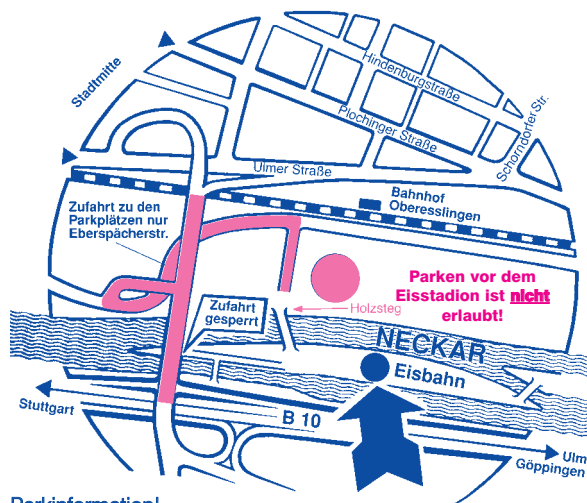

Weitere Informationen erhalten Sie an der Eisbahnkasse.

Telefon 0711 / 31 11 20

e-mail: info@esg-esslingen.de

**Achtung Eishockeyspiele:
Bitte den Aushang
und die Tagespresse beachten!**

S-Bahn S1: „Oberesslingen“
Linienbus Nr. 101 aus Esslingen
Linienbus Nr. 114 aus Aichwald
Haltestelle „Indexstrasse“
Linienbus Nr. 113 aus Berkheim
Haltestelle „Adenauer-Brücke“