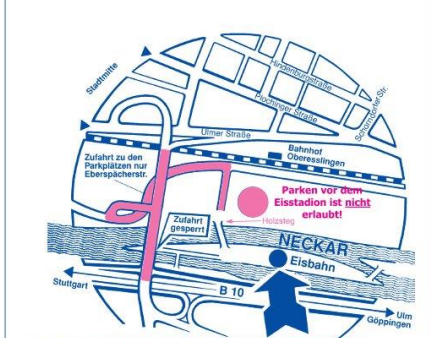

Info der Eissportgemeinschaft Esslingen e.V.
 Trägerverein des Richard-Hirschmann-Eisstadions:
 Eishockey, Eiskunstlauf und Eisstocksport unter Anleitung von erfahrenen Trainern.

Eiskunstlauf Interessenten melden sich am Montag oder Freitag um 16:15 Uhr bei Frau Fingerle.

Weitere Informationen erhalten Sie an der Eisbahnkasse.
 Telefon 01525 4806442
 e-mail: info@esg-esslingen.de

Achtung Eishockeyspiele:
 Bitte den Aushang und die Tagespresse beachten!

S-Bahn S1: „Oberesslingen“
 Linienbus Nr. 101 aus Esslingen
 Linienbus Nr. 114 aus Aichwald
 Haltestelle „Indexstrasse“
 Linienbus Nr. 113 aus Berkheim
 Haltestelle „Adenauer-Brücke“